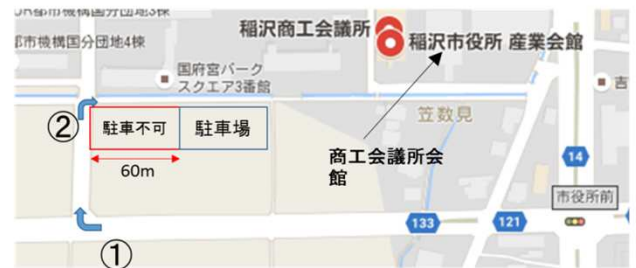

駐車場のご案内

●公共交通機関利用

名鉄名古屋本線「国府宮駅」下車。
→名鉄バス「矢合観音」行きに乗車し、稲沢市役所前下車。徒歩5分
※JRを利用される方は、(北から)一宮駅にて、(南から)名古屋駅にて名鉄に乗り換えてください。但し、「犬山經由名鉄岐阜行き」は国府宮駅を通りませんのでご注意ください。

●お車利用

- ・名神高速でお越しの場合:
  「一宮JCT」で東海北陸道に入り、「一宮西」ICより6.5km(約15分)。
  →「毛受」交差点で折り返して西尾張中央道を南下
  →「市役所前」交差点を右折 →駐車場は右図を参照
- ・東名阪自動車道「蟹江」ICより13km(約25分)。
  西尾張中央道(県道65号)を北上
  →「市役所前」交差点左折 →駐車場は右図を参照

●稲沢商工会議所会館敷地内にはご駐車できません。

「市役所前」交差点より
約350m先の横断歩道のあるところを右折・・・①
→約90m先のアパートの手前を右折・・・②
→右側が駐車場の敷地になります。

※但し、②の右折ポイントから60mの範囲(敷地の半分)は会館の駐車場ではありませんので駐車不可となります。

その奥(約60m分)のスペースにご駐車ください。
「稲沢商工会議所・稲沢市産業会館駐車場」の看板表示があります

無料駐車場: 80台