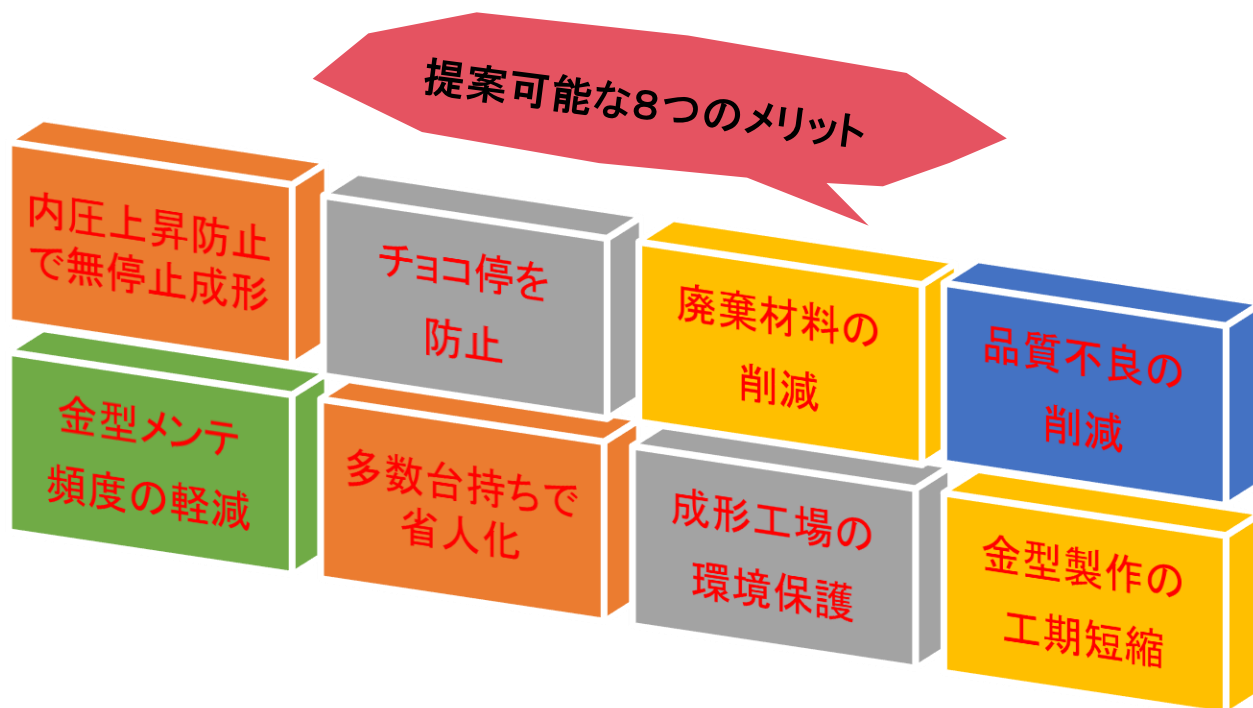

有料コンサルティング始めました

自社で培ったノウハウを提供します

プラモール精工では夜間無人化・不良率0.1%以下を実現しました。これらのノウハウを提供します。

料金体系

WEBプラン

1回5万円の複数回コース（3時間）

交通費・宿泊費が不要です

ご訪問プラン

1回5万円の複数回コース（3時間）

交通費・宿泊費は別途がかかります

複数回コース

3回コース:15万円(税抜き)

4回コース:18万円(税抜き)

6回コース:25万円(税抜き)

先ずはご連絡ください

◆ ご用命はこちら ◆