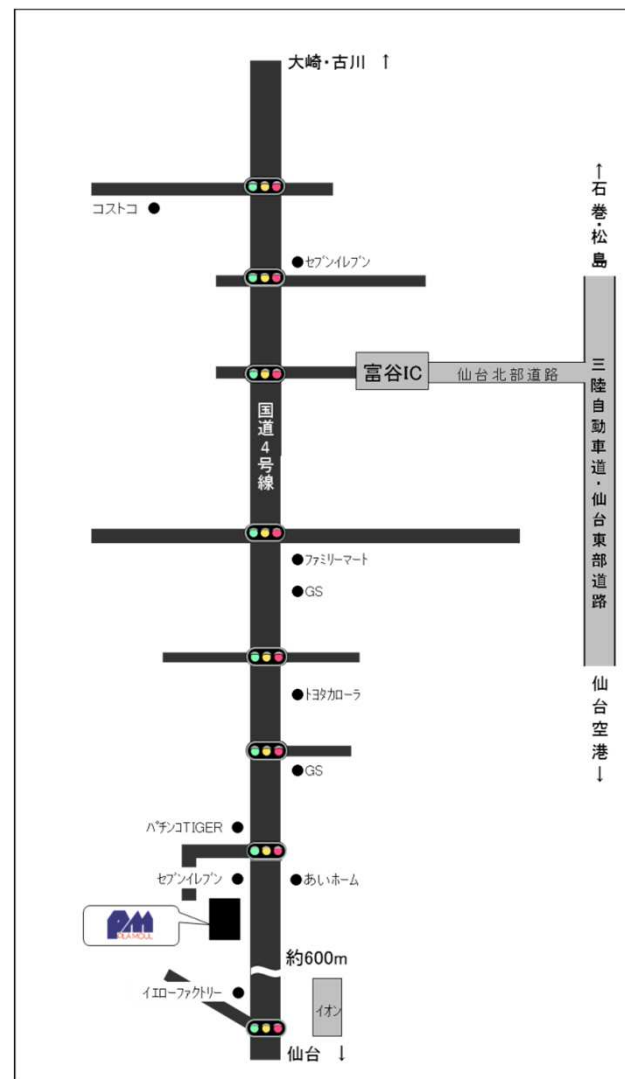

## 新幹線でお越しのお客様

- ①「JR仙台駅」で仙台市営地下鉄に乗り換え  
徒歩約10分
- ②地下鉄「仙台駅」より「泉中央」(終点)で下車  
乗車時間約15分
- ③地下鉄「泉中央」からタクシーでプラモール精工へ  
約15分

## 飛行機でお越しのお客様 (公共交通機関の場合)

- ①仙台空港より直結の仙台空港アクセス線に乗り換え
- ②仙台空港アクセス線「仙台空港駅」より「JR仙台駅」で下車  
乗車時間約25分
- ③「JR仙台駅」で仙台市営地下鉄に乗り換え  
徒歩約10分
- ④地下鉄「仙台駅」より「泉中央」(終点)で下車  
乗車時間約15分
- ⑤地下鉄「泉中央」からタクシーでプラモール精工へ  
約15分

## 飛行機でお越しのお客様 (レンタカーをご利用の場合)

- ①仙台空港よりレンタカーをご利用いただき、仙台東部道路 仙台空港ICへ入ります。
- ②三陸自動車道を経由し利府JCTを仙台北部道路・利府しらかし台方面へ進みます。
- ③仙台北部道路 富谷IC(終点)で下り、国道4号線方面に進みます。
- ④国道4号線(仙台方面)を南下し約2 kmで「右手」に見えてきます。

注)・手前のセブンイレブンの信号からは入れませんので、  
そのまま直進していただき一つ目の信号でUターンとなります。