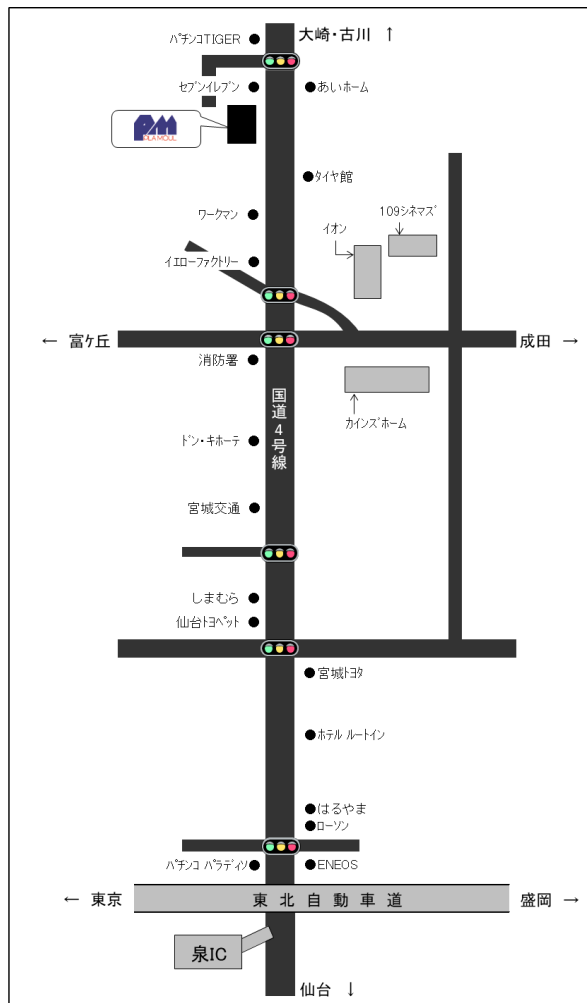

車でお越しのお客様(東北自動車道「泉IC」)

東北自動車道 泉インターチェンジから
国道4号線(大崎方面)を北上し約 3 kmで「国道沿い左手」にあります。

注)・右手にイオンモールが見えたらもうすぐです。
・左手にセブンイレブンが見えたらその手前です。

車でお越しのお客様(東北自動車道「大和IC」)

東北自動車道 大和インターチェンジから、国道4号線方面に進みます。
国道4号線(仙台方面)を南下し約10 kmで「右手」に見えてきます。

注)・手前のセブンイレブンの信号からは入れませんので、
そのまま直進していただき一つ目の信号でUターンとなります。