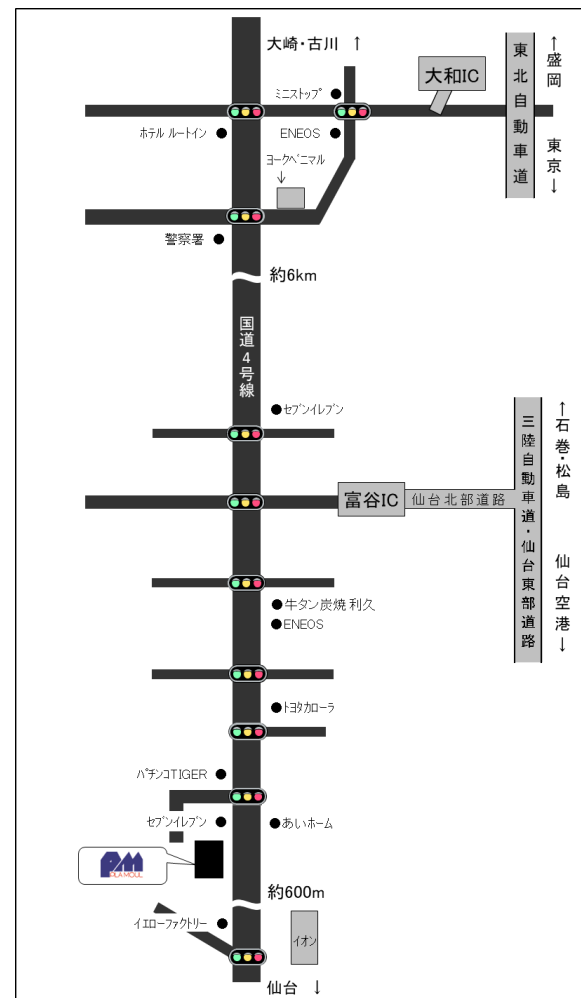

車でお越しのお客様(東北自動車道「泉IC」)

東北自動車道 泉インターチェンジから
国道4号線(大崎方面)を北上し約 3 kmで「国道沿い左手」にあります。

注)・右手にイオンモールが見えたらもうすぐです。
・左手にセブンイレブンが見えたらその手前です。

車でお越しのお客様(東北自動車道「大和IC」)

東北自動車道 大和インターチェンジから、国道4号線方面に進みます。
国道4号線(仙台方面)を南下し約10 kmで「右手」に見えてきます。

注)・手前のセブンイレブンの信号からは入れませんので、
そのまま直進していただき一つ目の信号でUターンとなります。